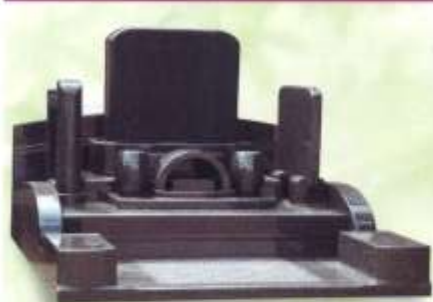

おかげさまで **創業76年** 全て完成価格です。
基礎工事・字彫り代・消費税を含みます。

石碑 ニューデザイン中間色(中国産)
外柵 中間色(中国産)6尺×7尺×1尺
143万円