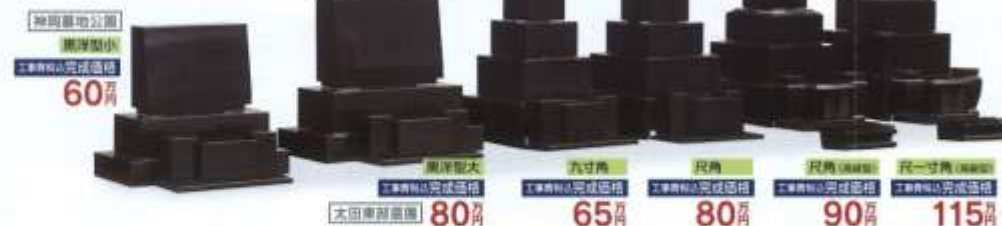

心を込めて作ります
**大切な
ベットの墓石**
税込価格 **7万円より**

インド産 高級黒御影石
本物の高級石材仕様

さまざまなサイズ・種類をご用意しております

夫婦墓
白御影石(中国産)
3尺×3尺1寸×1尺5寸
48万円